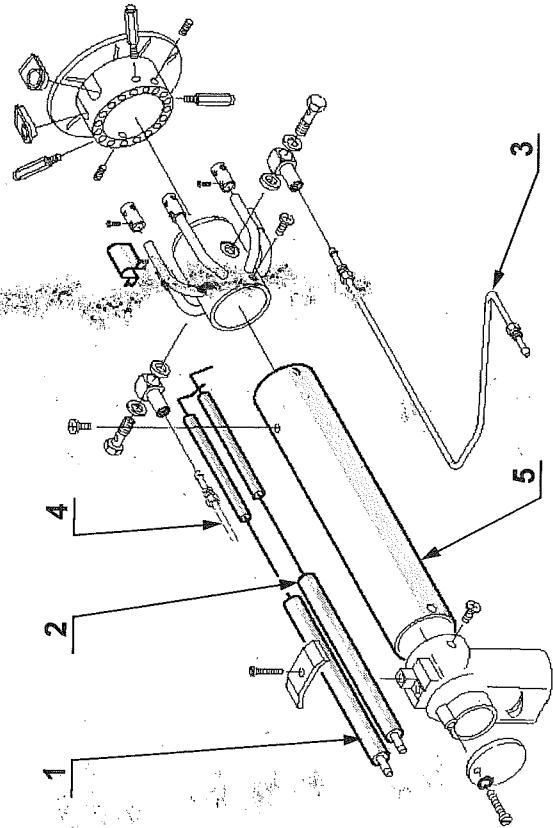

RIELLO

RLS 28 - 38 - 50

3010264
3010265
3010266

N.	CODE	DESCRIPTION	DESCRIZIONE
1	3013275	ELECTRODE	ELETTRODO
2	3013276	ELECTRODE	ELETTRODO
3	3012309	TUBE	TUBO
4	3012307	TUBE	TUBO
5	3012305	TUBE	TUBO
6	3003800	CONTROL DEVICE	GRUPPO REGOLATORE
6	3003804	CONTROL DEVICE	GRUPPO REGOLATORE
7	3013915	END CONE	IMBUTO FIAMMA
7	3012315	END CONE	IMBUTO FIAMMA
7	3003812	END CONE	IMBUTO FIAMMA