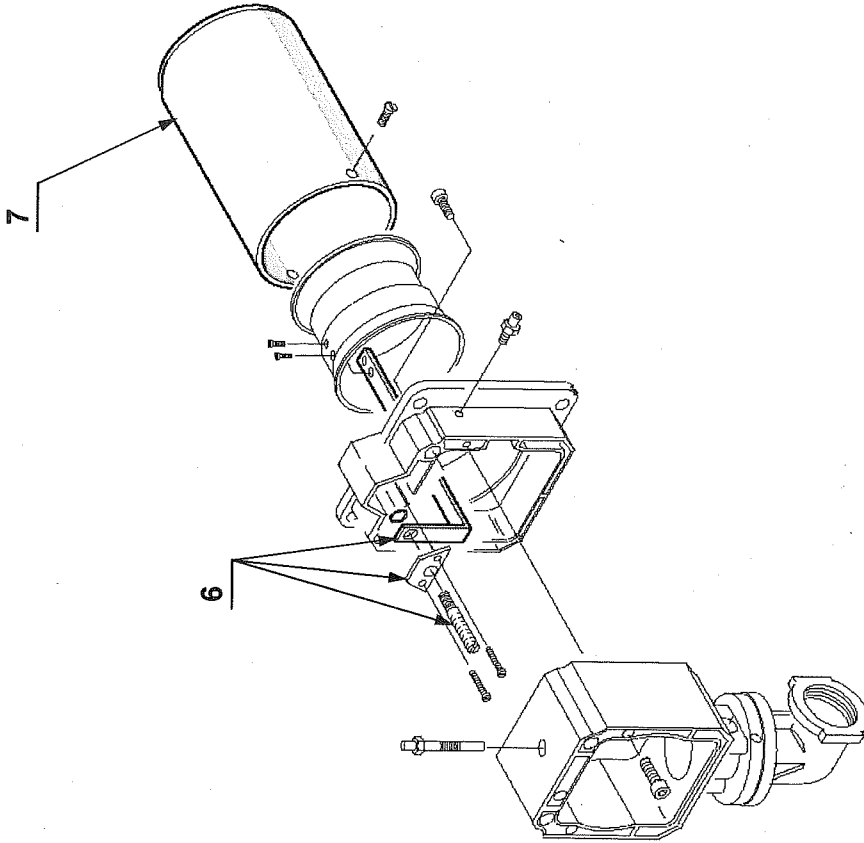

RIELLO

RLS 28 - 38 - 50

3010264
3010265
3010266

N.	CODE	DESCRIPTION	DESCRIZIONE
1	3013275	ELECTRODE	ELETTRODO
2	3013276	ELECTRODE	ELETTRODO
3	3012309	TUBE	TUBO
4	3012307	TUBE	TUBO
5	3012305	TUBE	TUBO
6	3003800	CONTROL DEVICE	GRUPPO REGOLATORE
6	3003804	CONTROL DEVICE	GRUPPO REGOLATORE
7	3013915	END CONE	IMBUTO FIAMMA
7	3012315	END CONE	IMBUTO FIAMMA
7	3003812	END CONE	IMBUTO FIAMMA